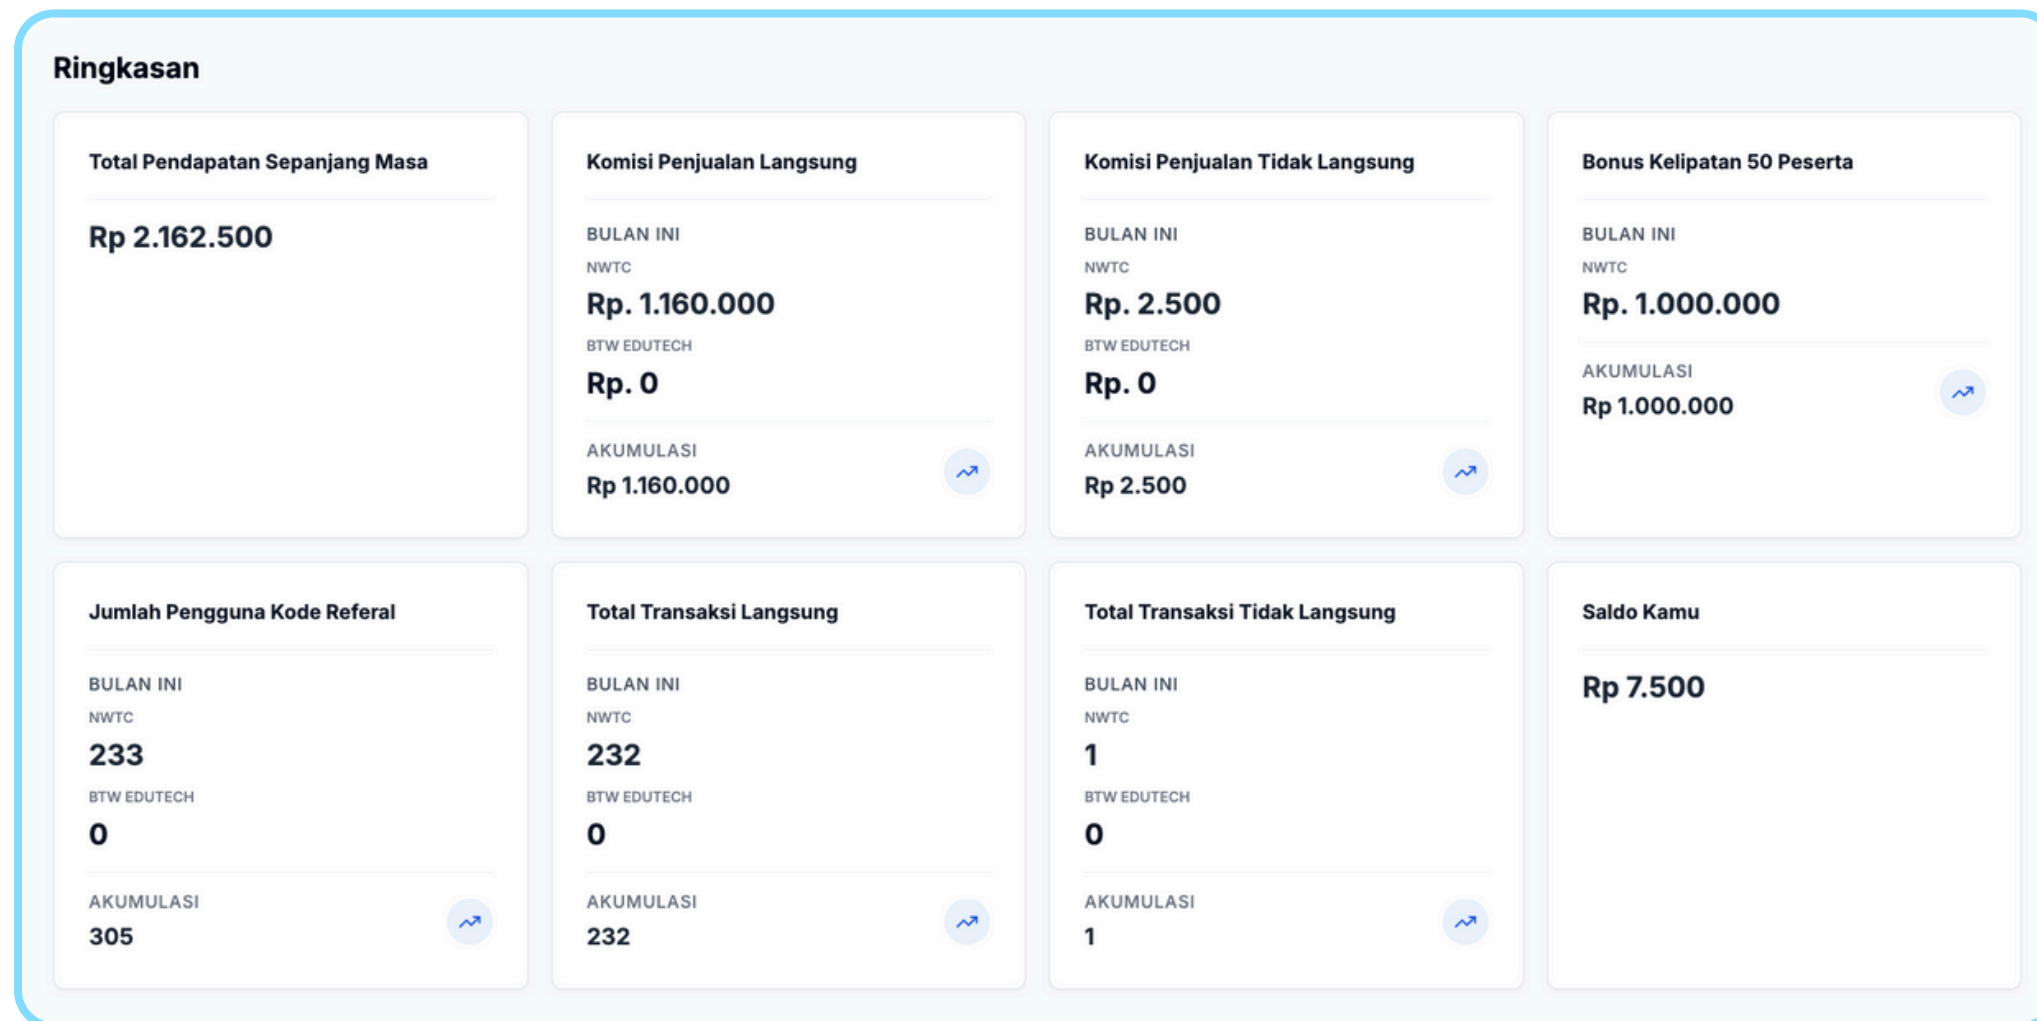

"Produk digital laku → Komisi tetap masuk!"

PENDAPATAN NYATA MITRA: COGITO

POSISI: 12 HARI SETELAH BERGABUNG JADI MITRA

Mengapa Sistem Ini Unggul?

- ✓ **Mudah & Otomatis:** Anda fokus promosi awal, kami yang follow-up.
- ✓ **Pasif & Berulang:** Komisi terus mengalir setiap peserta ikut ajang lanjutan.
- ✓ **Transparan & Profesional:** Semua tercatat di dashboard pribadi Anda.
- ✓ **Bisa Jadi Sumber Penghasilan Tetap!**